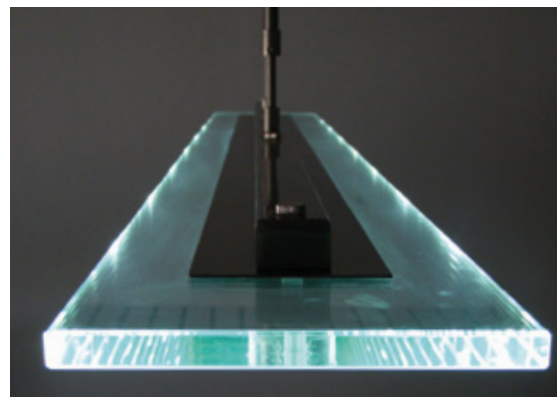

SERIJE OGRANIČENOG IZDANJA

Fusiontables kompanija udružila se sa šampanjcem Veve Clicquot, kako bi lansirali Fusion stol ograničenog izdanja. Fusiontable tim razvio je specijalnu žutu verziju stola i bilijarskih kugli, u Veve Clicquot inspirativnoj boji, koja donosi ljepotu, misteriju i definitivno je primamljiva.