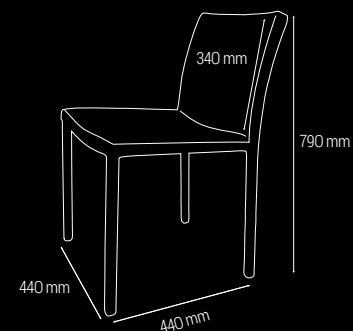

FUSION STOLICE

Fusion stolice specijalno su razvijene od strane Fusiontables dizajnerskog tima. Njihove crne microfiber kožne navlake čine ih nevjerojatno udobnim, kao i lakim za održavanje, u skladu sa svim drugim predmetima.

Naslon Fusion stolice dizajniran je da stoji pripijeno uz Fusion stol kada je on u podignutoj poziciji, kako ne bi ometale igru. Samim tim, ne morate ništa micati prije početka igre.