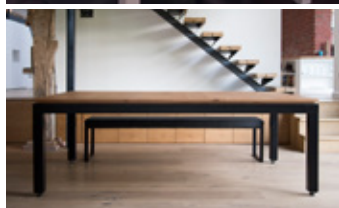

[fusiontables]
by Anamith