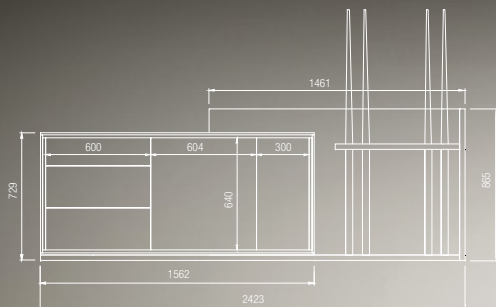

- Fleksibilna dužina od 212 cm do 242 cm. Fiksna visina od 86 cm.
- Savršeno kombiniranje drvenih obloga Fusion stola i odgovarajućih komoda
- Ladicice i vrata imaju čiste linije, sa otvaranjima na dodir
- Predmontirane skladišne jedinice i kutije zbog bržeg sastavljanja
- Moguća rekonfiguracija svih jedinica čak i nakon sastavljanja