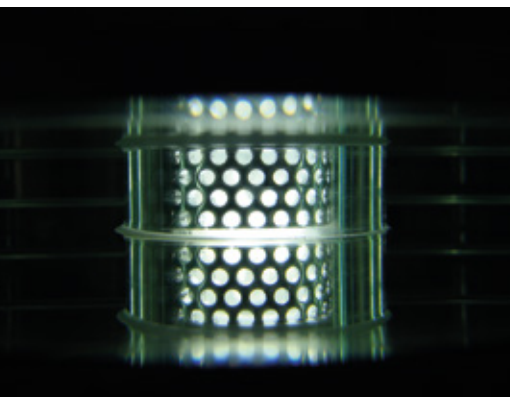

FUSION LED SISTEM

Uz ovu svjetlost i suvremeni luster, Fusion LED sistem daje vam mogućnost kreiranja dvije atmosfere. Tijekom obroka, 7 bijelih LED sijalica kreiraju ugodnu i intimnu atmosferu za vas i vaše goste. Kada igrate bilijar, 14 dugotrajnih LED sijalica nude snažniju svjetlost, koja osvjetljava čitavu površinu stola.

Ekonomične i ekološki nastrojene.

Potrošnja: 42 Watts

Intenzitet: 1050 Lumena

Boja svjetlosti: 5010 Kelvin

Karakteristike:

- Rade sa 200 - 240 Volt transformatorom i grupnim prekidačima.
- SEC 12 - 35 V 700 mA
- Neto težina: 10 kg
- Materijal: staklo & metal, satenski niklovani završni detalji.

Transformator i LED prekidač imaju certifikat EC/VDE

Dimenzije: 16 cm širina / 140 cm dužina. Svjetlost može biti postavljena na udaljenosti između 70 i 115 cm od plafona.