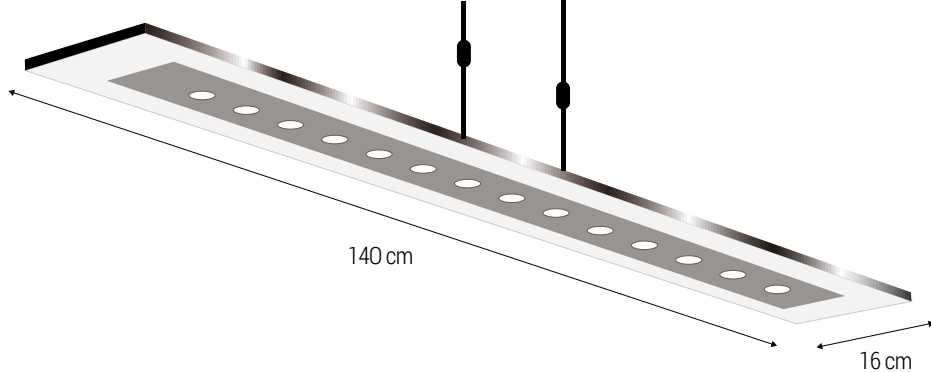

FUSION LED SISTEM

Uz ovu svjetlost i suvremeni luster, Fusion LED sistem daje vam mogućnost kreiranja dvije atmosfere. Tijekom obroka, 7 bijelih LED sijalica kreiraju ugodnu i intimnu atmosferu za vas i vaše goste. Kada igrate bilijar, 14 dugotrajnih LED sijalica nude snažniju svjetlost, koja osvjetljava čitavu površinu stola.

Ekonomične i ekološki nastrojene.

Potrošnja: 42 Watts

Intenzitet: 1050 Lumena

Boja svjetlosti: 5010 Kelvin

Karakteristike:

- Rade sa 200 - 240 Volt transformatorom i grupnim prekidačima.
- SEC 12 - 35 V 700 mA
- Neto težina: 10 kg
- Materijal: staklo & metal, satenski niklovani završni detalji.

Transformator i LED prekidač imaju certifikat EC/VDE

Dimenzije: 16 cm širina / 140 cm dužina. Svjetlost može biti postavljena na udaljenosti između 70 i 115 cm od plafona.